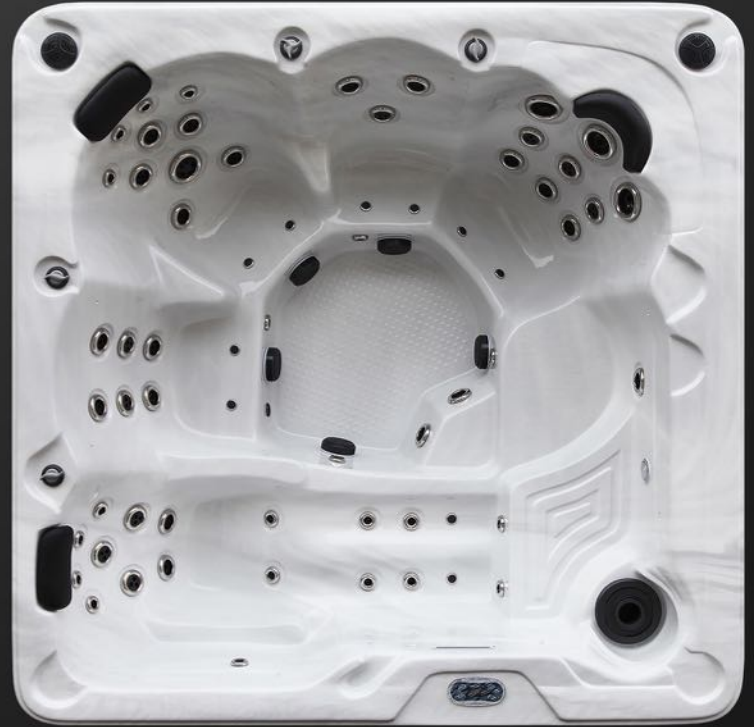

Limited Spa-Pro Edition

Relax

Inklusive 2 LED Lautsprecher

Inklusive Wasserfall

Inklusive Energiesparender
Zirkulationspumpe

Inklusive LED
Licht Therapie

Inklusive Luftgebläse
mit 10 Luftdüsen

5 SITZPLÄTZE

Limited Spa-Pro Edition

Duo

Inklusive 2 LED Lautsprecher

Inklusive Wasserfall

Inklusive Energiesparender
Zirkulationspumpe

Inklusive LED
Licht Therapie

Inklusive Luftgebläse
mit 10 Luftdüsen

3 SITZPLÄTZE

Limited Spa-Pro Edition

Divine

Inklusive 2 LED Lautsprecher

Inklusive Wasserfall

Inklusive Energiesparender
Zirkulationspumpe

Inklusive LED
Licht Therapie

Inklusive Luftgebläse
mit 10 Luftdüsen

5 SITZPLÄTZE

1 LIEGE

1210 LITER

67 DÜSEN

228x228x88cm

Inklusive:

Balboa Steuerung
Ozonator
HD Schaum Isolierung
Einzelplatzsteuerung
EVA Nackenpolster
WPC Verkleidung
Musik Docking Station
Luftzufuhr Regler
Thermo Deckel
Stufen